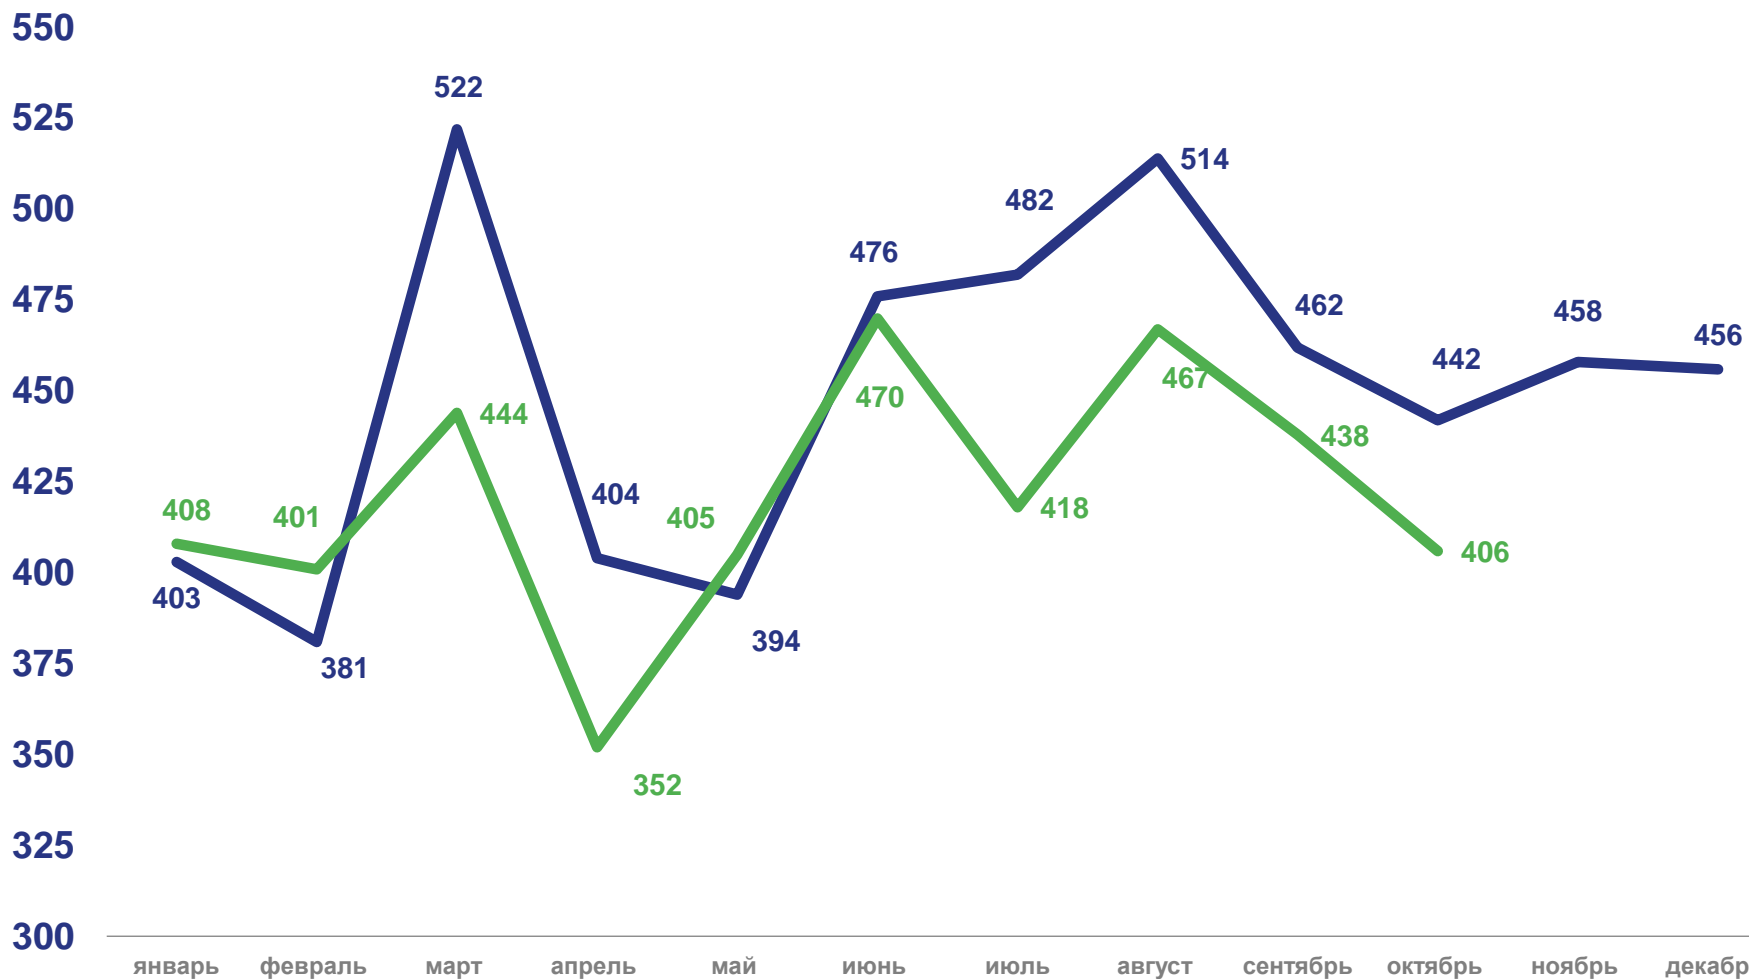

январь – октябрь 2022 года

ЧЕЛОВЕК

4 209

В РАСЧЕТЕ НА 1000
ЧЕЛОВЕК НАСЕЛЕНИЯ

7,1

ИЗМЕНЕНИЕ, %

к январю-октябрю 2021 года

94,0

2021

2022

ЧИСЛО ЗАРЕГИСТРИРОВАННЫХ УМЕРШИХ

ЧЕЛОВЕК

январь – октябрь 2022 года

ЧЕЛОВЕК

10 296

В РАСЧЕТЕ НА 1000 ЧЕЛОВЕК
НАСЕЛЕНИЯ

17,4

ИЗМЕНЕНИЕ, %

к январю-октябрю 2021 года

86,5

ПОКАЗАТЕЛИ МЛАДЕНЧЕСКОЙ СМЕРТНОСТИ

Число умерших в возрасте до 1 года (человек)

Коэффициент младенческой смертности, на 1000 родившихся живыми
ДАННЫЕ НАКОПЛЕННЫМ ИТОГОМ

ЧИСЛО ВЫБЫВШИХ ЗА ЯНВАРЬ – ОКТЯБРЬ 2022 ГОДА

ЧЕЛОВЕК

ТОП-5 РЕГИОНОВ ПО ЧИСЛУ ВЫБЫВШИХ ИЗ ОРЛОВСКОЙ ОБЛАСТИ

Московская область		1 596
г. Москва		936
Курская область		387
Брянская область		281
г. Санкт-Петербург		259