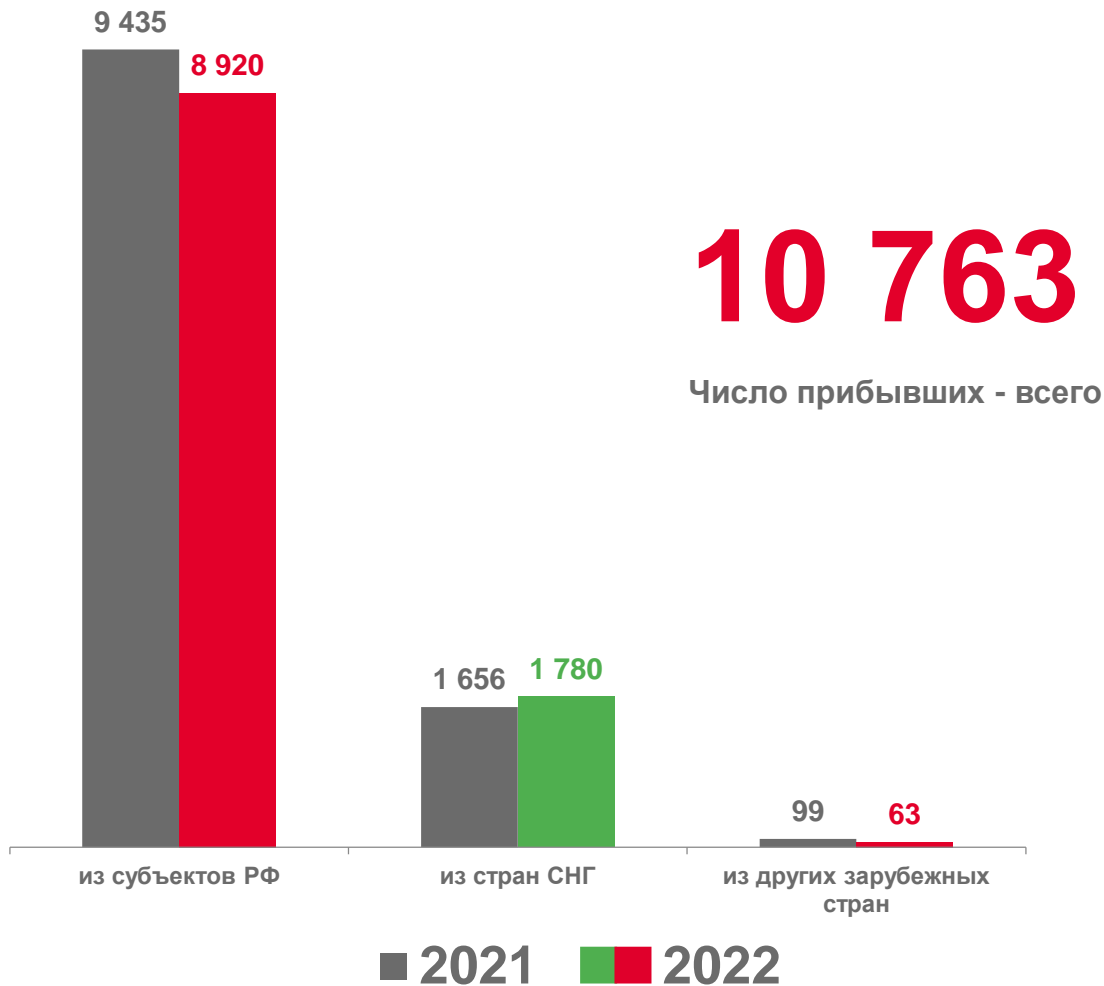

к январю-октябрю 2021 года

102,0

2021

2022

МИГРАЦИЯ НАСЕЛЕНИЯ

ЧЕЛОВЕК

январь-октябрь 2022 года

ЕДИНИЦ

-1 546

В РАСЧЕТЕ НА 10 000 ЧЕЛОВЕК
НАСЕЛЕНИЯ

-26,1

ЧИСЛО ПРИБЫВШИХ ЗА ЯНВАРЬ – ОКТЯБРЬ 2022 ГОДА

ЧЕЛОВЕК

ТОП-5 РЕГИОНОВ ПО ЧИСЛУ ПРИБЫВШИХ В ОРЛОВСКУЮ ОБЛАСТЬ

г. Москва		897
Московская область		883
Курская область		353
Брянская область		221
г. Санкт-Петербург		217

ЧИСЛО ВЫБЫВШИХ ЗА ЯНВАРЬ – ОКТЯБРЬ 2022 ГОДА

ЧЕЛОВЕК

ТОП-5 РЕГИОНОВ ПО ЧИСЛУ ВЫБЫВШИХ ИЗ ОРЛОВСКОЙ ОБЛАСТИ

Московская область		1 596
г. Москва		936
Курская область		387
Брянская область		281
г. Санкт-Петербург		259