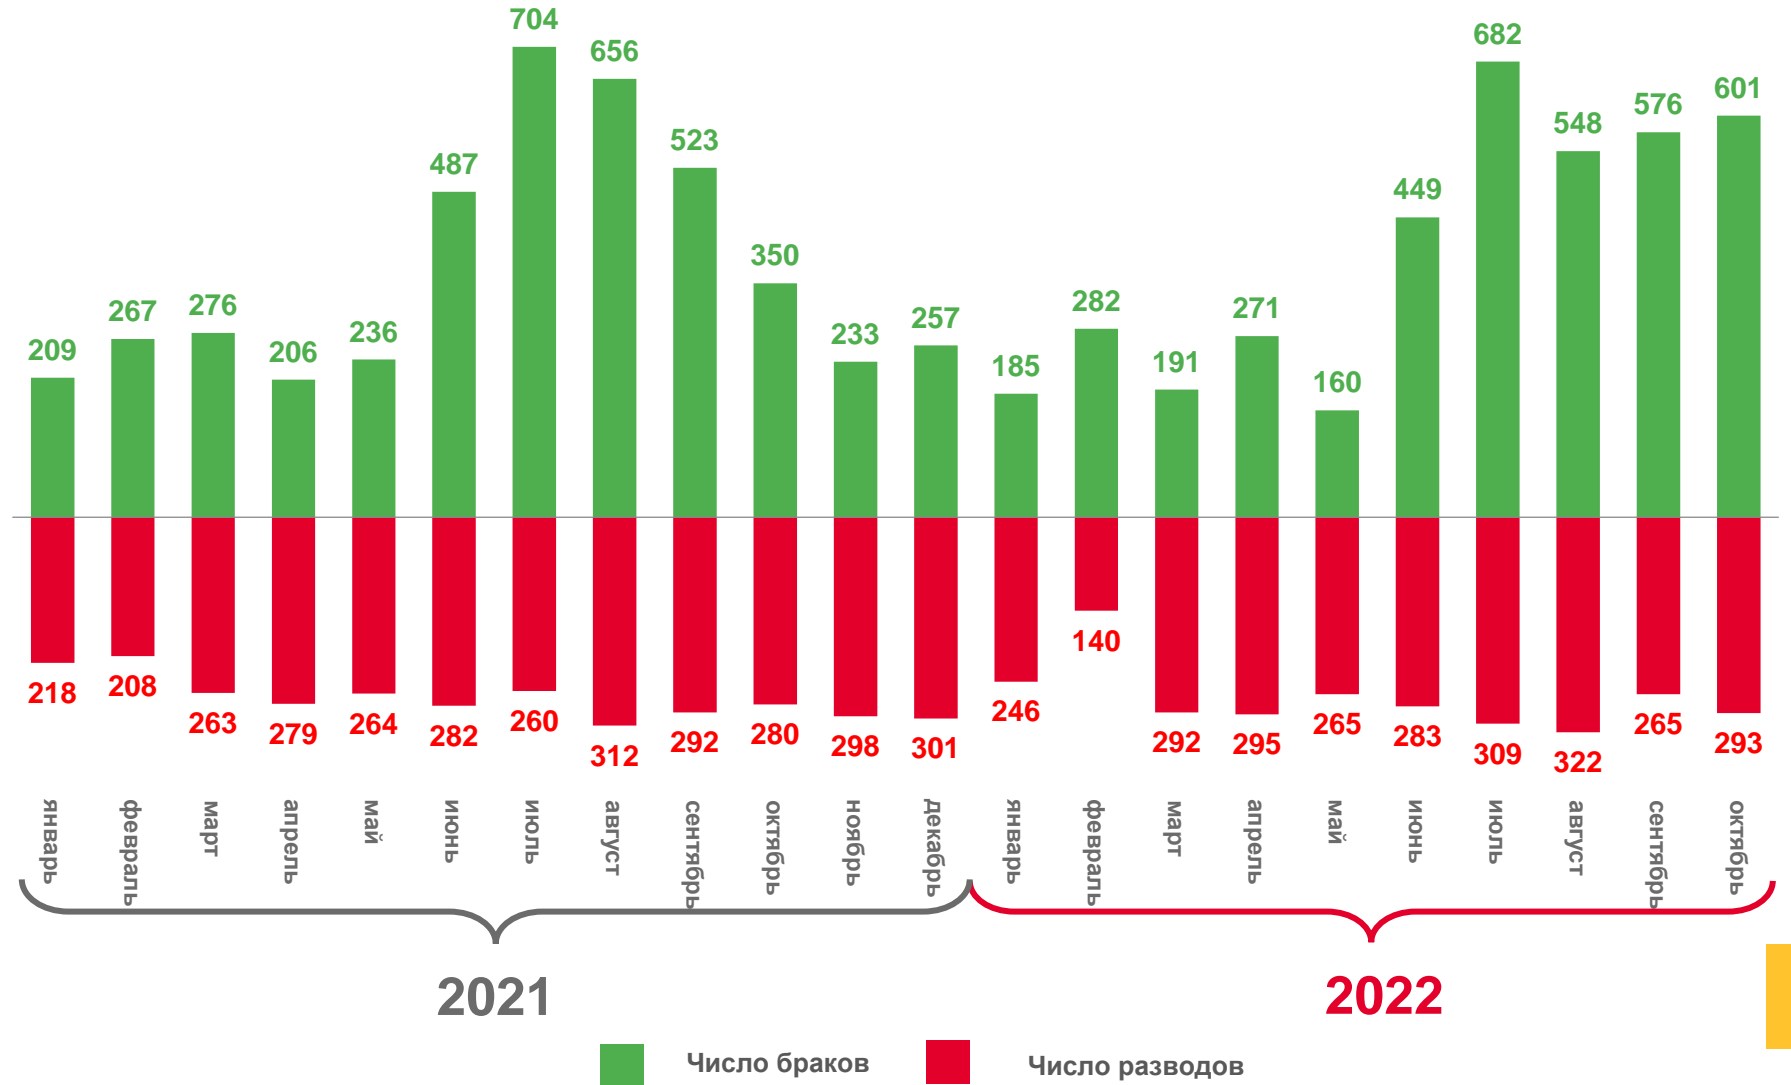

17,4

ИЗМЕНЕНИЕ, %

к январю-октябрю 2021 года

86,5

ПОКАЗАТЕЛИ МЛАДЕНЧЕСКОЙ СМЕРТНОСТИ

Число умерших в возрасте до 1 года (человек)

Коэффициент младенческой смертности, на 1000 родившихся живыми
ДАННЫЕ НАКОПЛЕННЫМ ИТОГОМ

2021

2022

ЧИСЛО ЗАРЕГИСТРИРОВАННЫХ БРАКОВ И РАЗВОДОВ ЕДИНИЦ

январь-октябрь 2022 года

число браков

3 945

число разводов

2 710