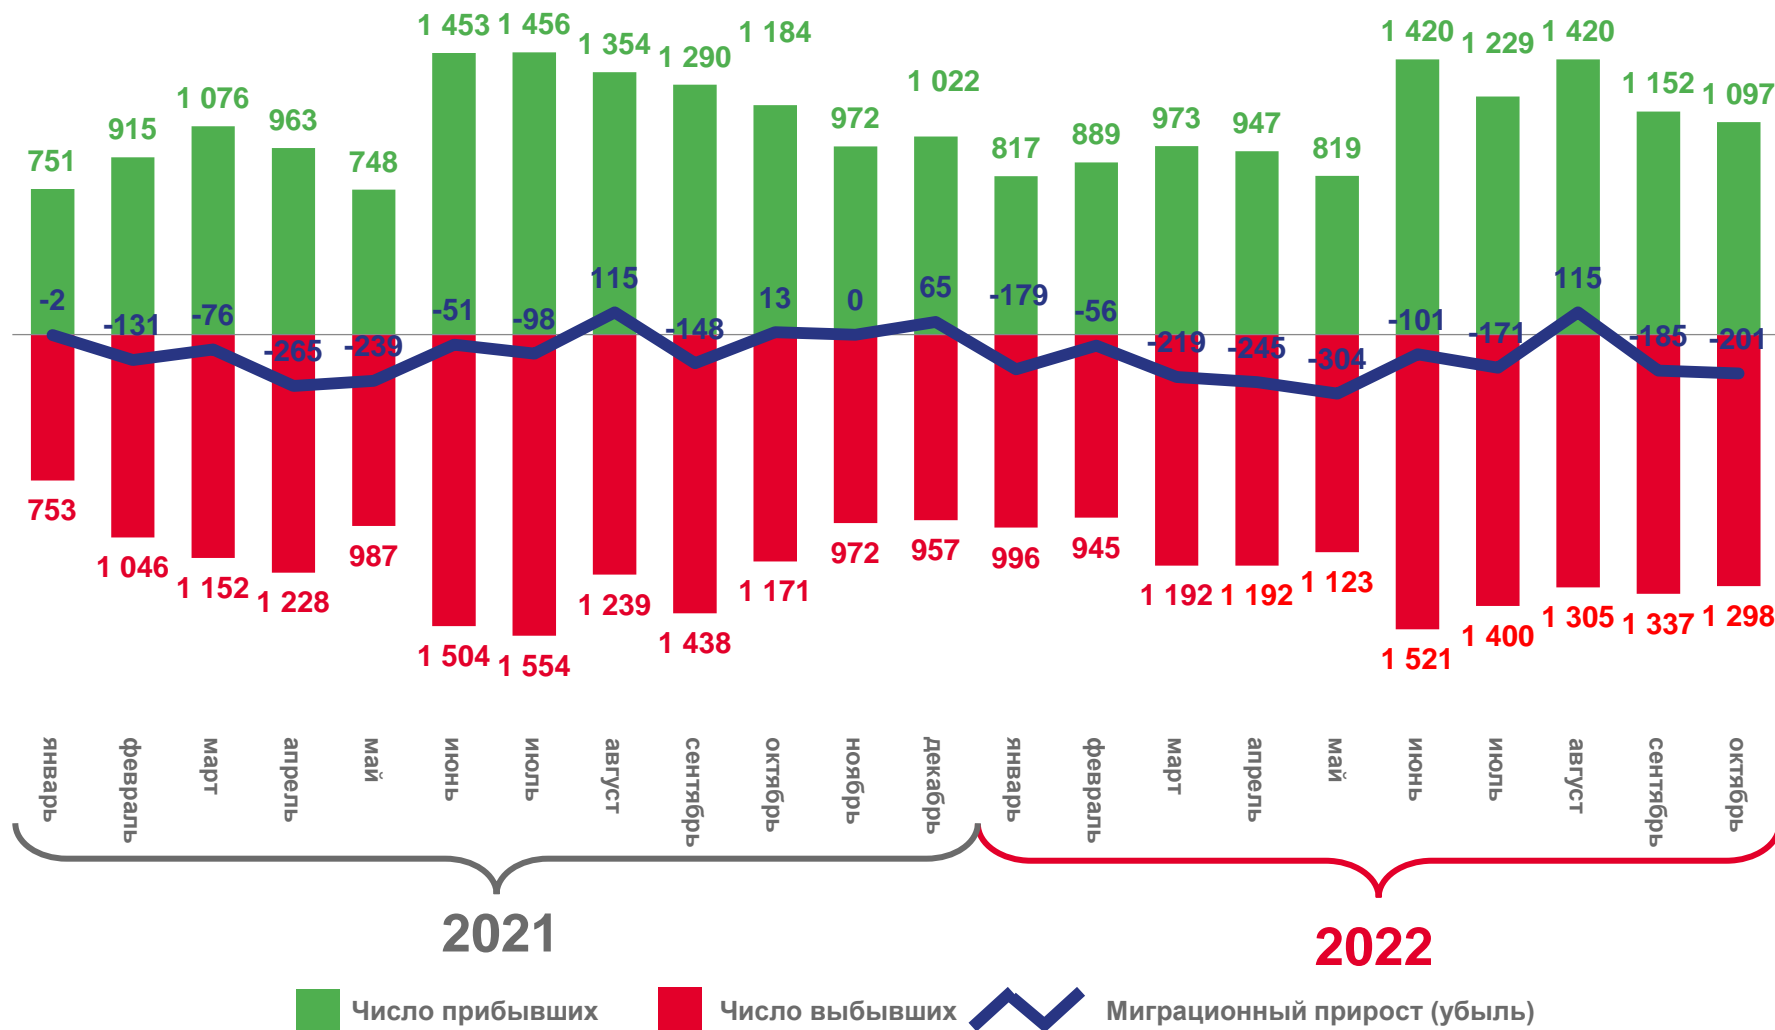

2021

2022

ЧИСЛО ЗАРЕГИСТРИРОВАННЫХ РАЗВОДОВ

ЕДИНИЦ

январь – октябрь 2022 года

В РАСЧЕТЕ НА 1000 ЧЕЛОВЕК
НАСЕЛЕНИЯ

4,6

ИЗМЕНЕНИЕ, %

к январю-октябрю 2021 года

102,0

2021

2022

МИГРАЦИЯ НАСЕЛЕНИЯ

ЧЕЛОВЕК

январь-октябрь 2022 года

ЕДИНИЦ

-1 546

В РАСЧЕТЕ НА 10 000 ЧЕЛОВЕК
НАСЕЛЕНИЯ

-26,1

ЧИСЛО ПРИБЫВШИХ ЗА ЯНВАРЬ – ОКТЯБРЬ 2022 ГОДА

ЧЕЛОВЕК

ТОП-5 РЕГИОНОВ ПО ЧИСЛУ ПРИБЫВШИХ В ОРЛОВСКУЮ ОБЛАСТЬ

г. Москва		897
Московская область		883
Курская область		353
Брянская область		221
г. Санкт-Петербург		217

ЧИСЛО ВЫБЫВШИХ ЗА ЯНВАРЬ – ОКТЯБРЬ 2022 ГОДА

ЧЕЛОВЕК

ТОП-5 РЕГИОНОВ ПО ЧИСЛУ ВЫБЫВШИХ ИЗ ОРЛОВСКОЙ ОБЛАСТИ

Московская область		1 596
г. Москва		936
Курская область		387
Брянская область		281
г. Санкт-Петербург		259