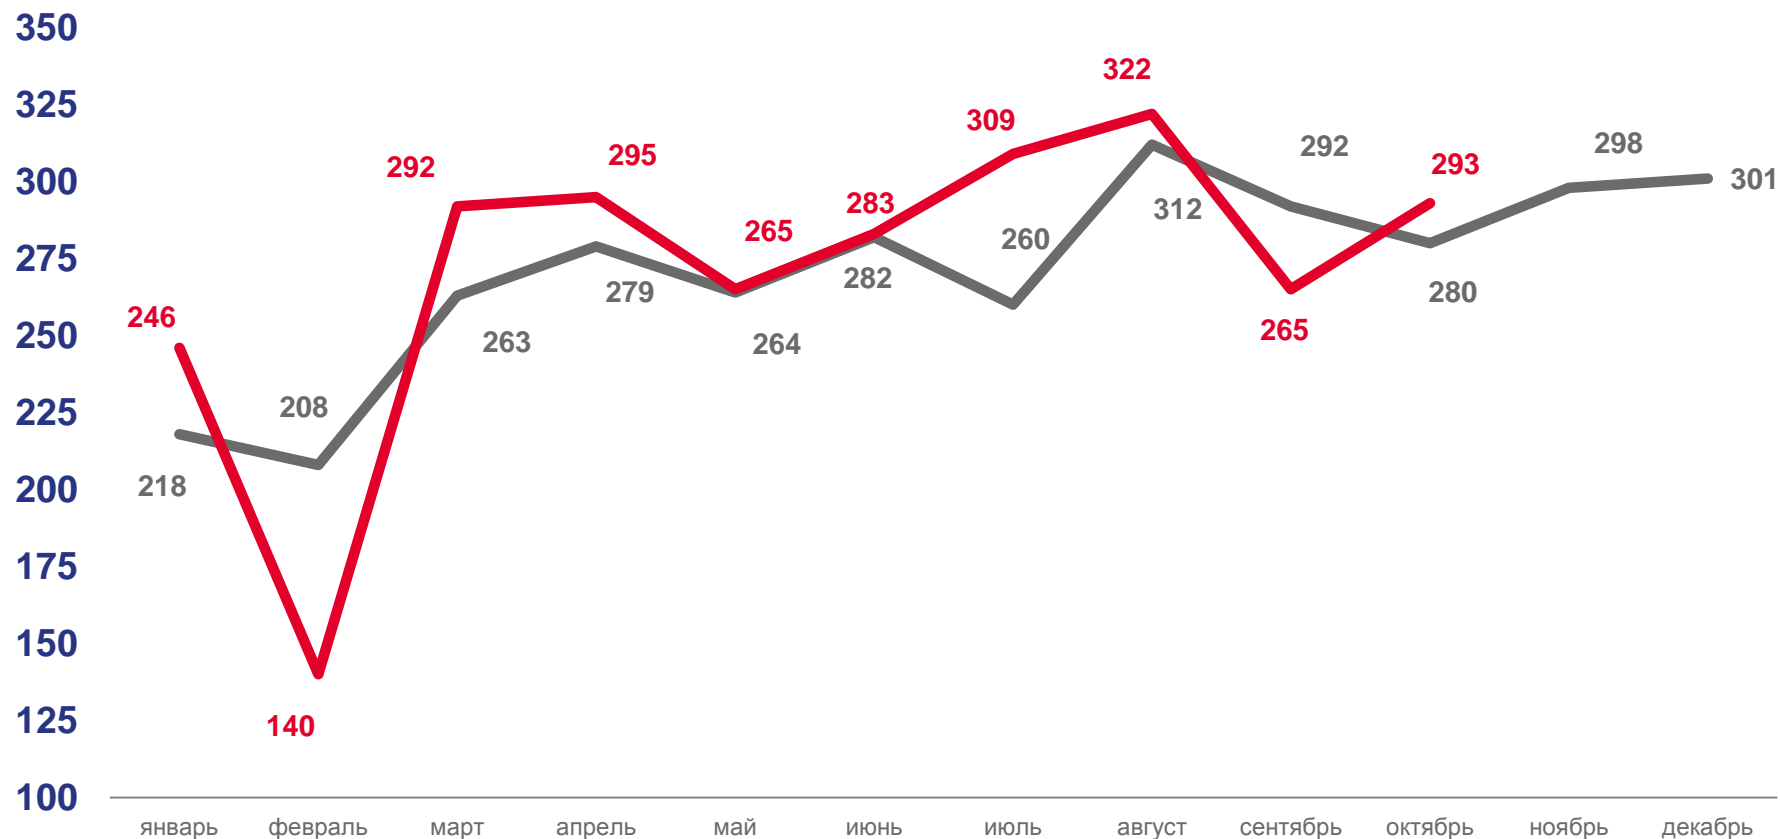

17,4

ИЗМЕНЕНИЕ, %

к январю-октябрю 2021 года

86,5

ПОКАЗАТЕЛИ МЛАДЕНЧЕСКОЙ СМЕРТНОСТИ

Число умерших в возрасте до 1 года (человек)

Коэффициент младенческой смертности, на 1000 родившихся живыми
ДАННЫЕ НАКОПЛЕННЫМ ИТОГОМ

2021

2022

ЧИСЛО ЗАРЕГИСТРИРОВАННЫХ РАЗВОДОВ

ЕДИНИЦ

январь – октябрь 2022 года

В РАСЧЕТЕ НА 1000 ЧЕЛОВЕК
НАСЕЛЕНИЯ

4,6

ИЗМЕНЕНИЕ, %

к январю-октябрю 2021 года

102,0

2021

2022

МИГРАЦИЯ НАСЕЛЕНИЯ

ЧЕЛОВЕК

январь-октябрь 2022 года

ЕДИНИЦ