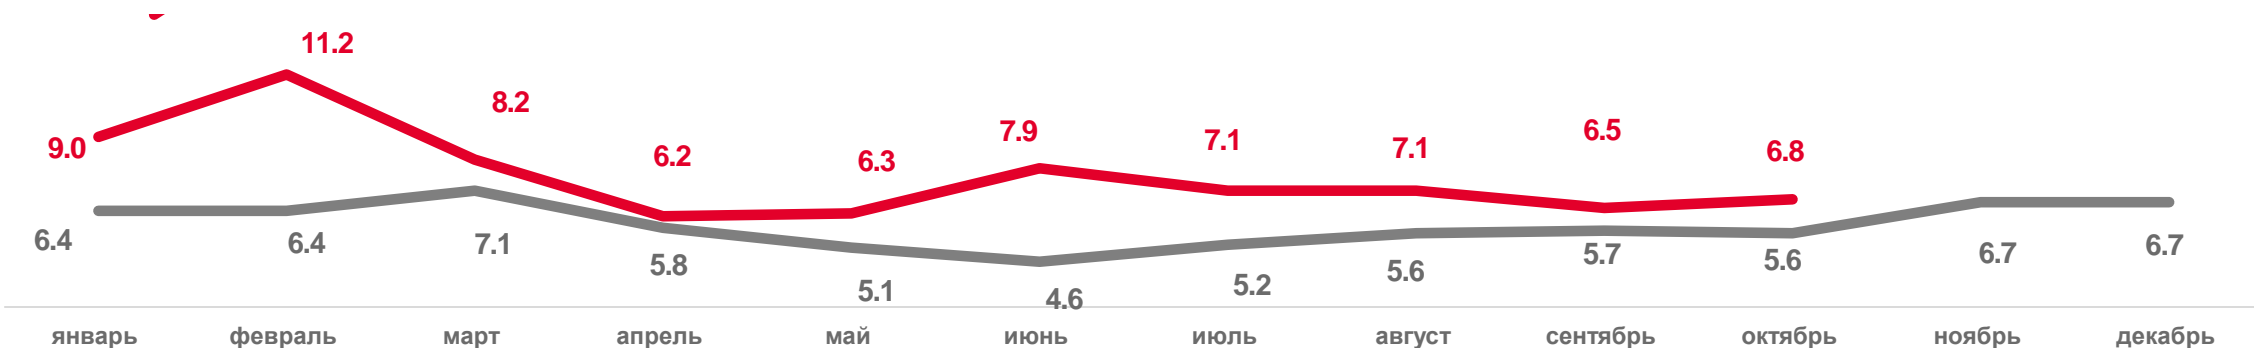

17,4

ИЗМЕНЕНИЕ, %

к январю-октябрю 2021 года

86,5

ПОКАЗАТЕЛИ МЛАДЕНЧЕСКОЙ СМЕРТНОСТИ

Число умерших в возрасте до 1 года (человек)

Коэффициент младенческой смертности, на 1000 родившихся живыми
ДАННЫЕ НАКОПЛЕННЫМ ИТОГОМ