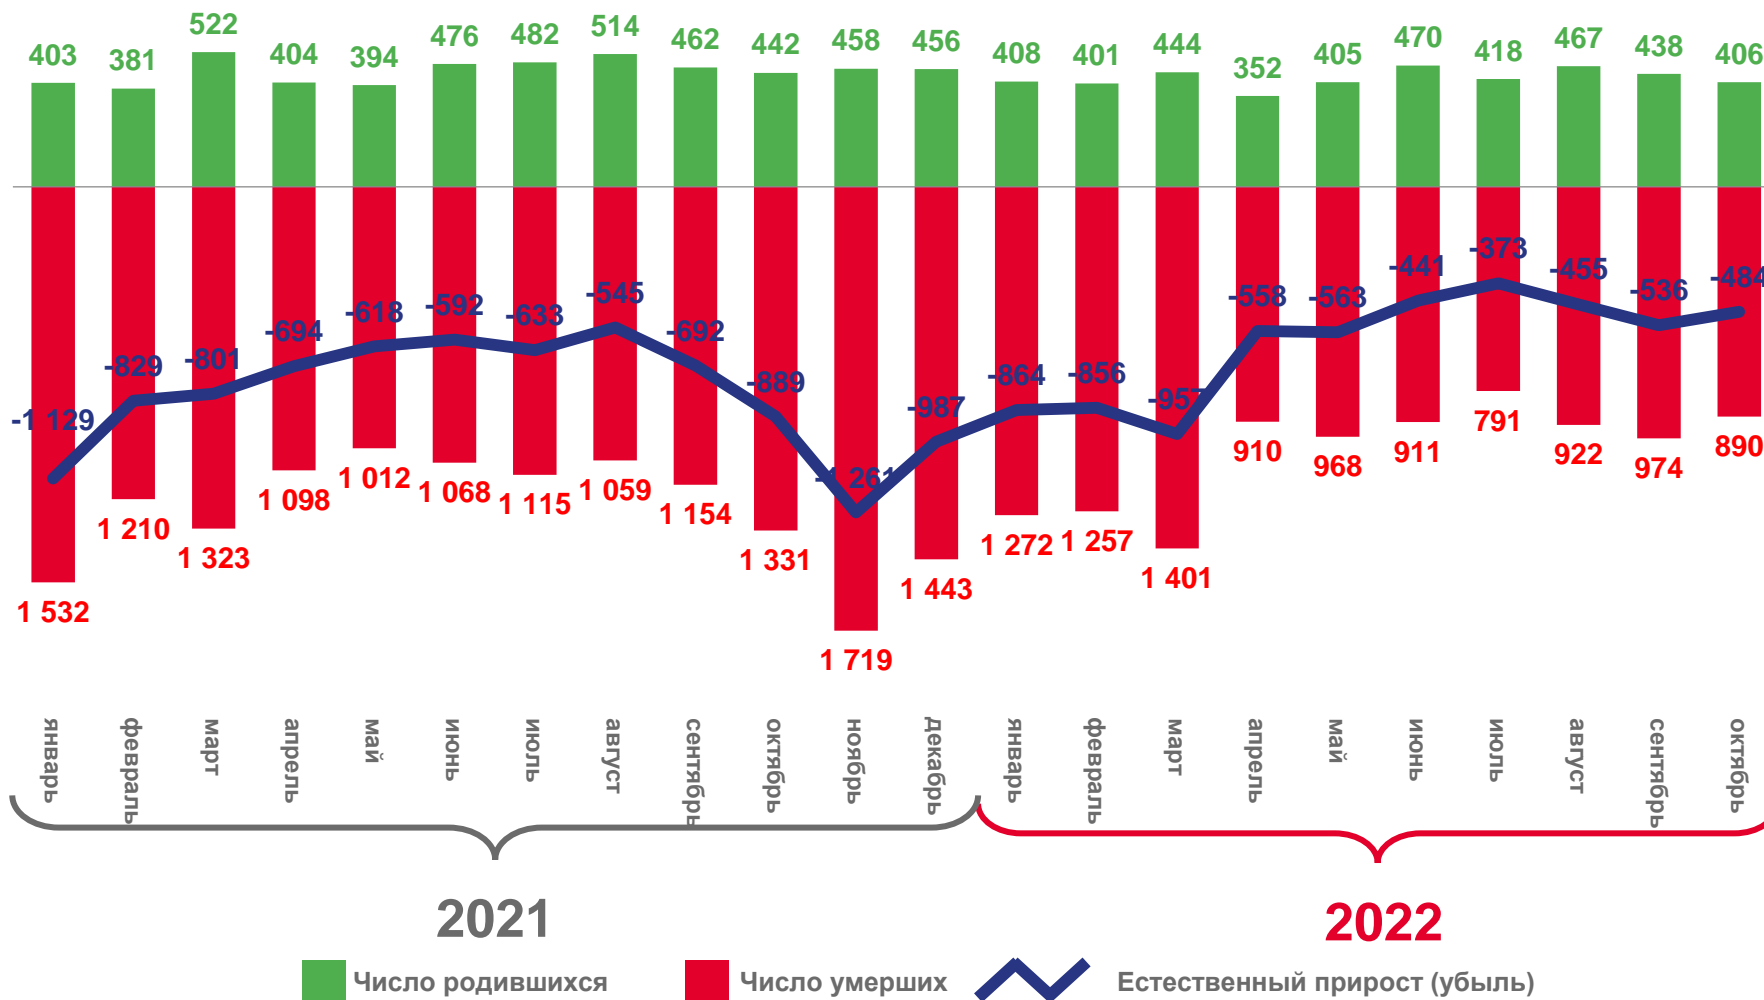

за январь-октябрь 2022 года

01 ПОКАЗАТЕЛИ ЕСТЕСТВЕННОГО ДВИЖЕНИЯ
НАСЕЛЕНИЯ

02 ПОКАЗАТЕЛИ РОЖДАЕМОСТИ

03 ПОКАЗАТЕЛИ СМЕРТНОСТИ

04 ПОКАЗАТЕЛИ БРАЧНОСТИ И РАЗВОДИМОСТИ

05 ПОКАЗАТЕЛИ МИГРАЦИИ НАСЕЛЕНИЯ

ЕСТЕСТВЕННОЕ ДВИЖЕНИЕ НАСЕЛЕНИЯ

ЧЕЛОВЕК

январь-октябрь 2022 года

ЧЕЛОВЕК

-6 087

В РАСЧЕТЕ НА 1000 ЧЕЛОВЕК
НАСЕЛЕНИЯ

-10,3

ЧИСЛО ЗАРЕГИСТРИРОВАННЫХ РОДИВШИХСЯ

ЧЕЛОВЕК

январь – октябрь 2022 года

ЧЕЛОВЕК

4 209

В РАСЧЕТЕ НА 1000
ЧЕЛОВЕК НАСЕЛЕНИЯ

7,1

ИЗМЕНЕНИЕ, %

к январю-октябрю 2021 года

94,0

17,4

ИЗМЕНЕНИЕ, %

к январю-октябрю 2021 года

86,5

ПОКАЗАТЕЛИ МЛАДЕНЧЕСКОЙ СМЕРТНОСТИ

Число умерших в возрасте до 1 года (человек)

Коэффициент младенческой смертности, на 1000 родившихся живыми
ДАННЫЕ НАКОПЛЕННЫМ ИТОГОМ