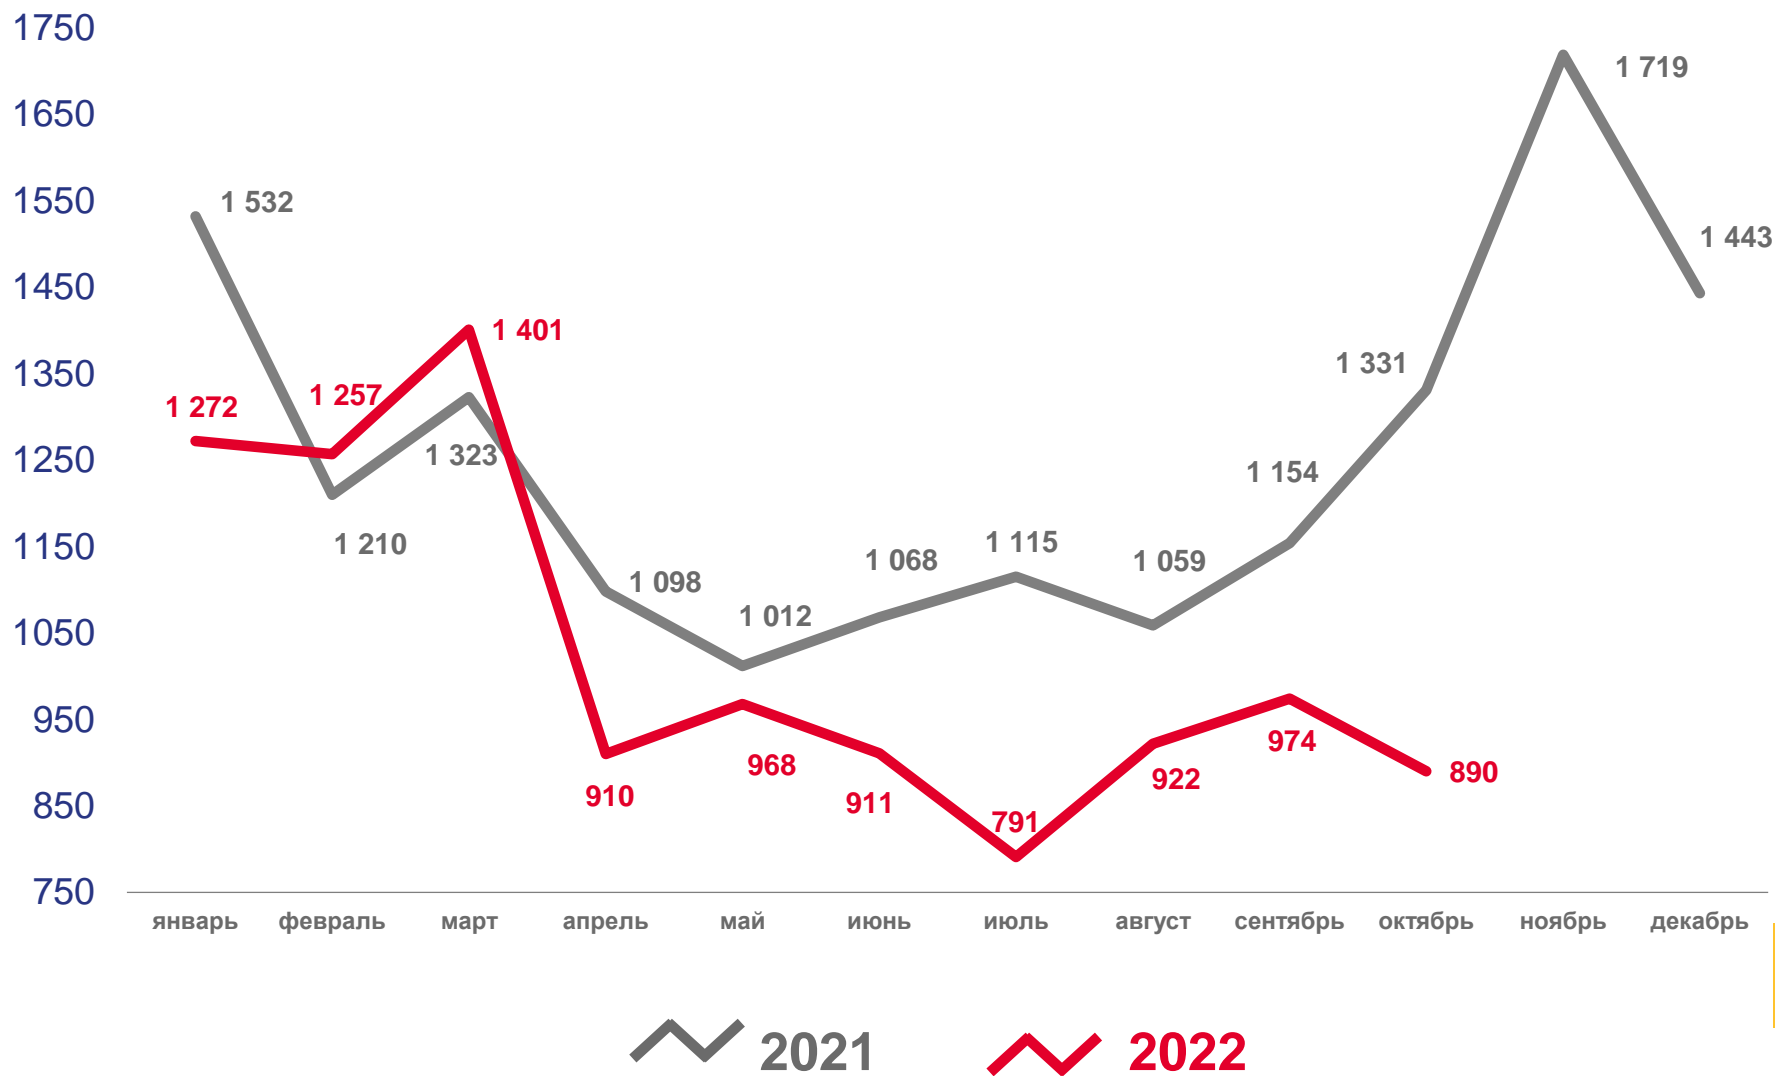

январь – октябрь 2022 года

ЧЕЛОВЕК

4 209

В РАСЧЕТЕ НА 1000
ЧЕЛОВЕК НАСЕЛЕНИЯ

7,1

ИЗМЕНЕНИЕ, %

к январю-октябрю 2021 года

94,0

2021

2022

ЧИСЛО ЗАРЕГИСТРИРОВАННЫХ УМЕРШИХ

ЧЕЛОВЕК

январь – октябрь 2022 года

ЧЕЛОВЕК

10 296

В РАСЧЕТЕ НА 1000 ЧЕЛОВЕК
НАСЕЛЕНИЯ

17,4

ИЗМЕНЕНИЕ, %

к январю-октябрю 2021 года

86,5

ПОКАЗАТЕЛИ МЛАДЕНЧЕСКОЙ СМЕРТНОСТИ

Число умерших в возрасте до 1 года (человек)

Коэффициент младенческой смертности, на 1000 родившихся живыми
ДАННЫЕ НАКОПЛЕННЫМ ИТОГОМ