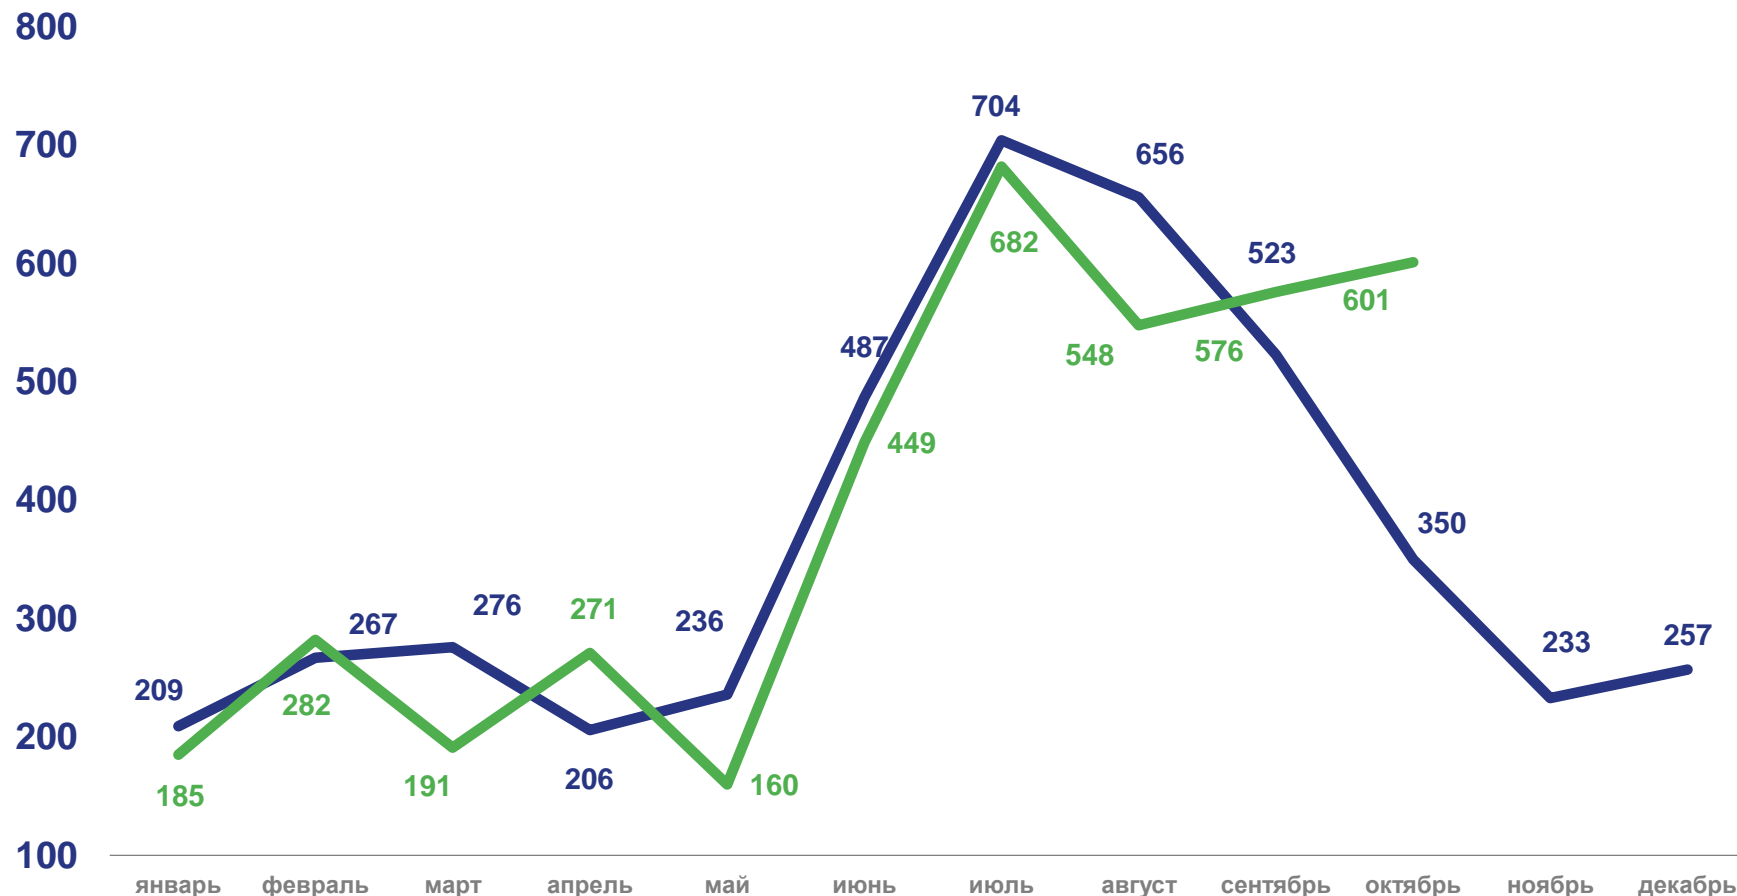

17,4

ИЗМЕНЕНИЕ, %

к январю-октябрю 2021 года

86,5

ПОКАЗАТЕЛИ МЛАДЕНЧЕСКОЙ СМЕРТНОСТИ

Число умерших в возрасте до 1 года (человек)

Коэффициент младенческой смертности, на 1000 родившихся живыми
ДАННЫЕ НАКОПЛЕННЫМ ИТОГОМ

2021

2022

ЧИСЛО ЗАРЕГИСТРИРОВАННЫХ БРАКОВ И РАЗВОДОВ ЕДИНИЦ

январь-октябрь 2022 года

число браков

3 945

число разводов

2 710

ЧИСЛО ЗАРЕГИСТРИРОВАННЫХ БРАКОВ

ЕДИНИЦ

январь–октябрь 2022 года

В РАСЧЕТЕ НА 1000 ЧЕЛОВЕК
НАСЕЛЕНИЯ

6,7

ИЗМЕНЕНИЕ, %

к январю-октябрю 2021 года

100,8

к январю-октябрю 2021 года

102,0

2021

2022

МИГРАЦИЯ НАСЕЛЕНИЯ

ЧЕЛОВЕК

январь-октябрь 2022 года

ЕДИНИЦ